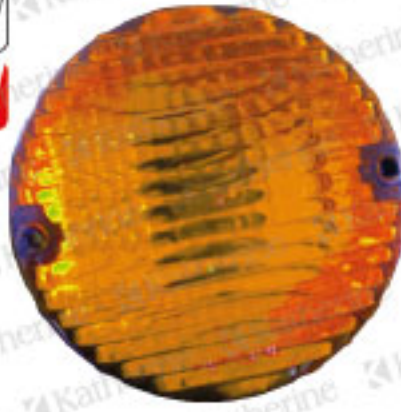

004-183AF2

1 /

6 /

14 /

FARO POSTERIOR ACAN CIRCULAR 2F 6" P/ INCRUSTAR