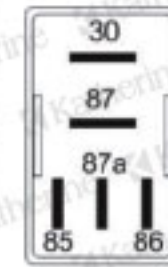

MINI RELAY 5 PINES 24V 30/40 AMP AUX USO GENERAL

U-323