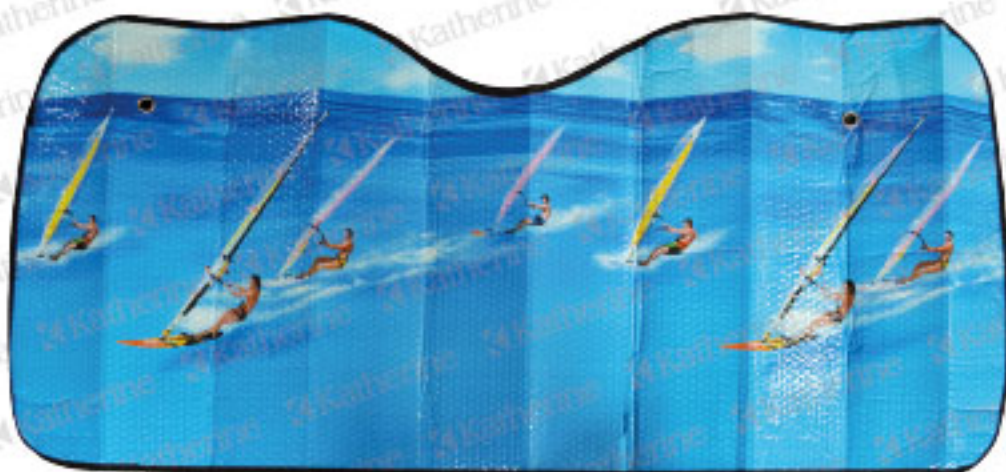

YT-1002 **AVTO**

TAPASOL DELANTERO C/ DELFINES

YT-1004 **AVTO**

TAPASOL DELANTERO PLATEADO CON DISEÑO DE TIGRE S/M

ACCESORIOS

TAPASOLES

LX-F007

TAPASOL CON BARCOS