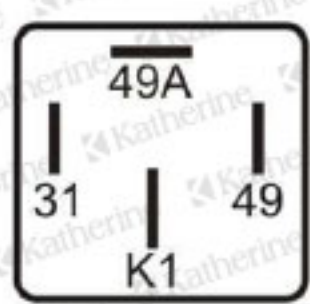

DNI 1113

FLASHER DE 4 PINES 24V 280W P/LAMPARAS DE LEDS