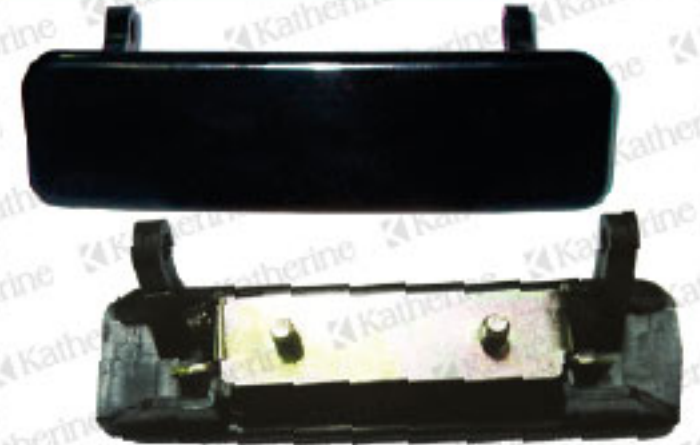

EK-2117 N

AVTO

LEVANTALUNA PARA
VOLVO (2108-6104064)

EK-3021-2 L/R

AVTO

MANIJA EXTERNA PARA NISSAN
CONDOR CK12 DIESEL 87-93

CRW/EK-3022 LCH

AVTO