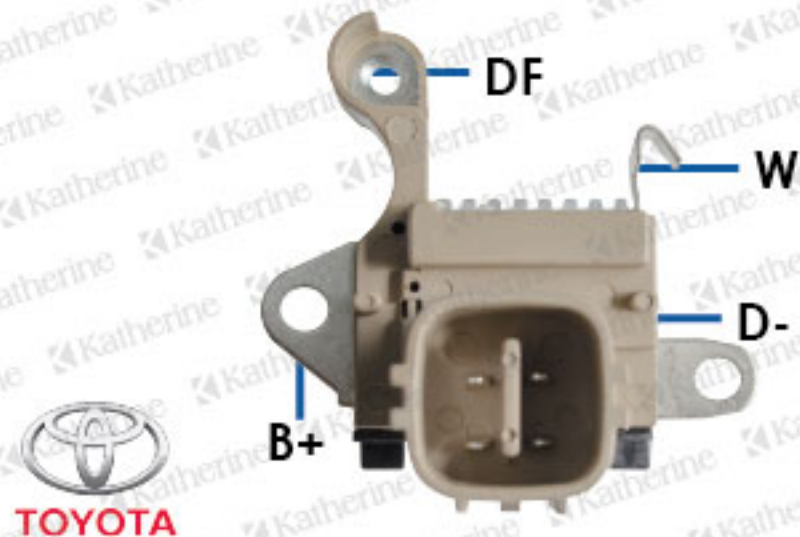

RELAY DE ALTERNADOR NIPON DENSO (P/TOYOTA
HIGHLANDER, LEXUS) (WAI/TRAN: IN6015)

GA282