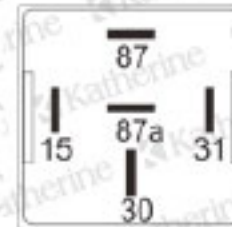

FLASHER 5 PINES 24V
TEMPORIZADOR PARADA DE MOTOR

U-033