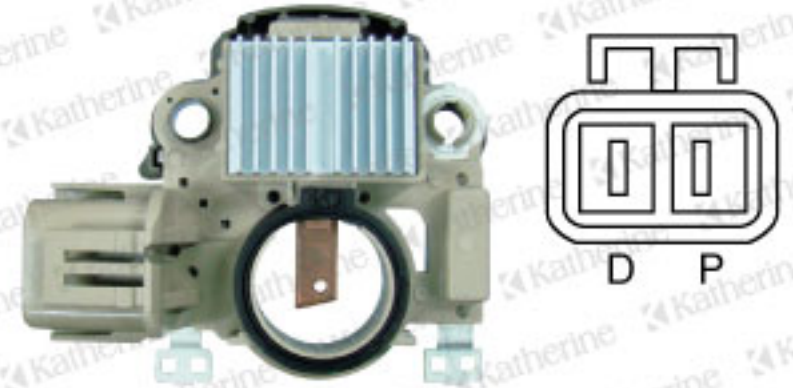

REGULADOR DE VOLTAJE 14V MITSUBISHI /
MAZDA (1997-2009) / KIA (1997) / KAVTO

KV-IM350

KAVTO