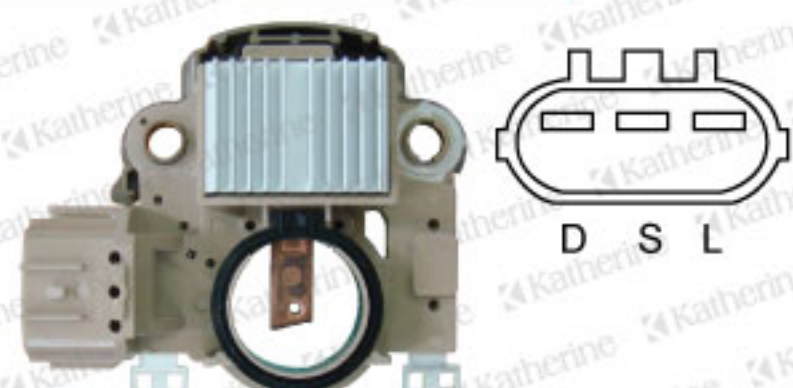

REGULADOR DE VOLTAJE 14V MITSUBISHI / FORD
FIESTA-FOCUS- PUMA- MAZDA / KAVTO

KV-IM465

KAVTO

REGULADOR DE VOLTAJE 14V MITSUBISHI /
MAZDA / KAVTO

KV-IM480

KAVTO

REGULADOR DE VOLTAJE 14V MITSUBISHI/
SUBARU/ IM480-IM848 / KAVTO