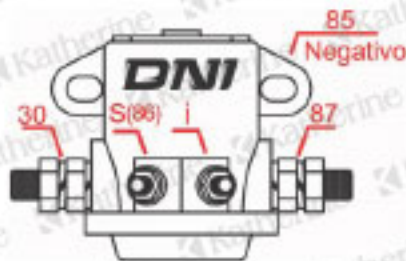

PRODUCTOS DNI

DNI 8178

CHANCHITO DE ARRANQUE 12V