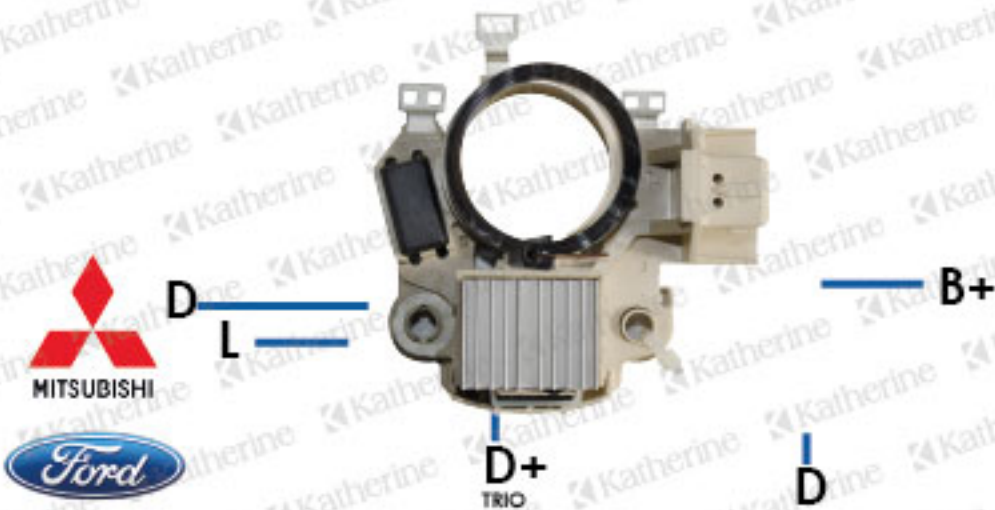

RELAYS

ENCENDIDO

GA408

RELAY DE ALTERNADOR 14V
(WAI/TRAN: D408XHD, 351171)

GA415

RELAY DE ALTERNADOR 14V
(WAI/TRAN: D446XHD)

GA795

RELAY DE ALTERNADOR 14V / A CIRCUIT
(P/MITSUBISHI, FORD) (WAI/TRAN: IM757)