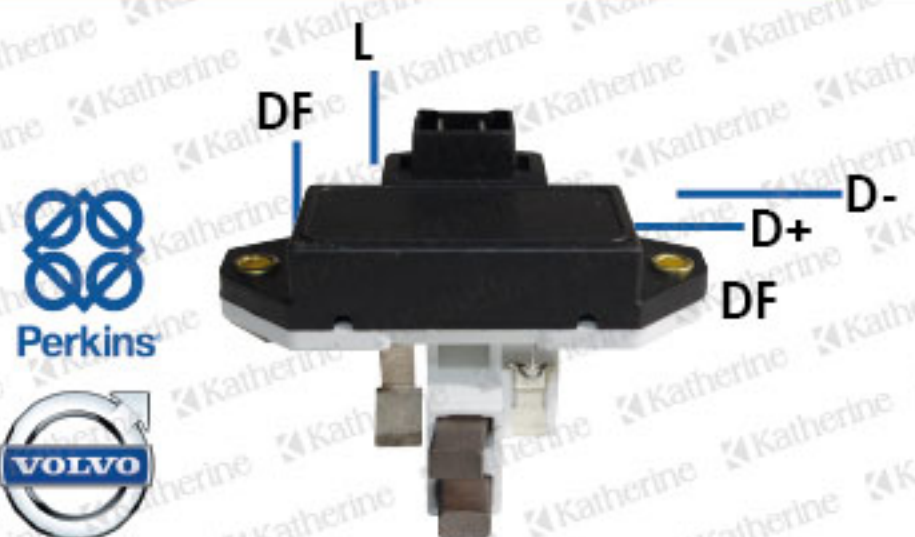

GA142

RELAY DE ALTERNADOR NIPON DENSO (P/TOYOTA
HIGHLANDER, LEXUS) (WAI/TRAN: IN6015)

GA282

RELAY DE ALTERNADOR 14V (P/ CHEVROLET CORSA
1.0,1.4,1.6i) (AI/TRAN: IB231)

GA397

RELAY DE ALTERNADOR 14V T/BARCO (P/
PERKINS/VOLVO) (WAI/TRAN: IB358, IB397)