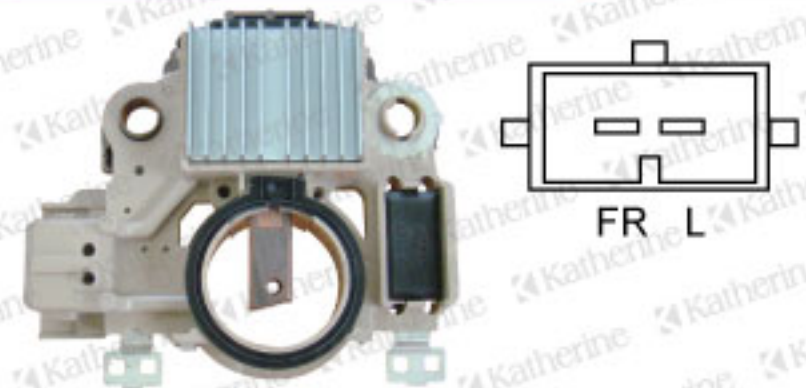

REGULADOR DE VOLTAJE 14V MITSUBISHI / FORD
FIESTA-FOCUS- PUMA- MAZDA / KAVTO

KV-IM465

KAVTO