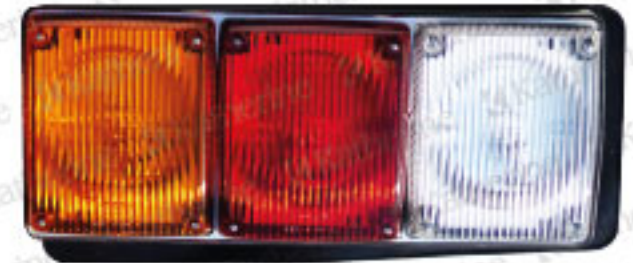

ENCENDIDO

FAROS TRICOLORS - POSTERIORES

004-077P

004-145

004-056C

004-166

004-194D
004-194I

004-195D
004-195I

1 /
6 /
14 /

004-190-14

FARO POSTERIOR T/MARCOPOLO P/INCRUSTAR 2F 6 1/2" X 4"

004-190F2

1 /
6 /

FARO POSTERIOR T/MARCOPOLO P/INCRUSTAR 2F CLARO 6 1/2" X 4"

024-204