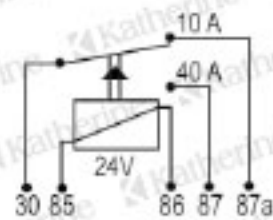

DNI 0240

RELÉ AUXILIAR UNIVERSAL - 24V

DNI 0123