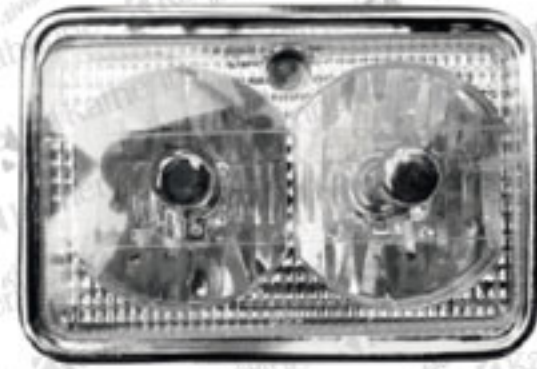

KAVTO

ESPEJO PARA
MOTO BAJAJ

MOTOS

FARO DELANTERO PARA MOTO

GAM-019

FARO PARA GL 125 CON DOS FOCOS

HXJ-A-013

FARO DELANTERO DIAMANTADO P/CG125 DOBLE FOCO LUNA DE MICA 17.5CM X 11.5 CM