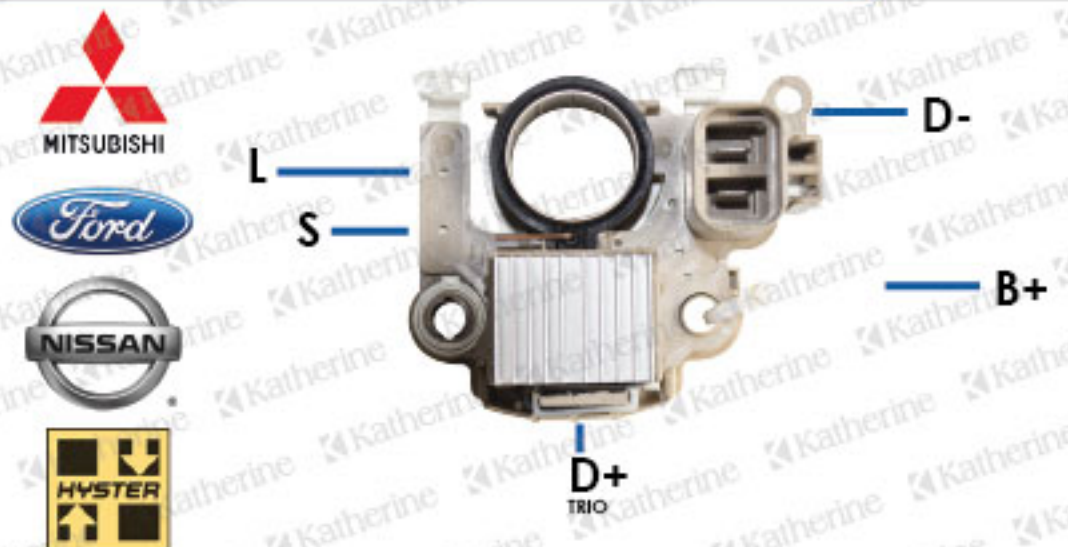

RELAY DE ALTERNADOR 14V (P/MITSUBISHI, NISSAN, FORD, HYSTER) (WAI/TRAN: IM832)

GA805