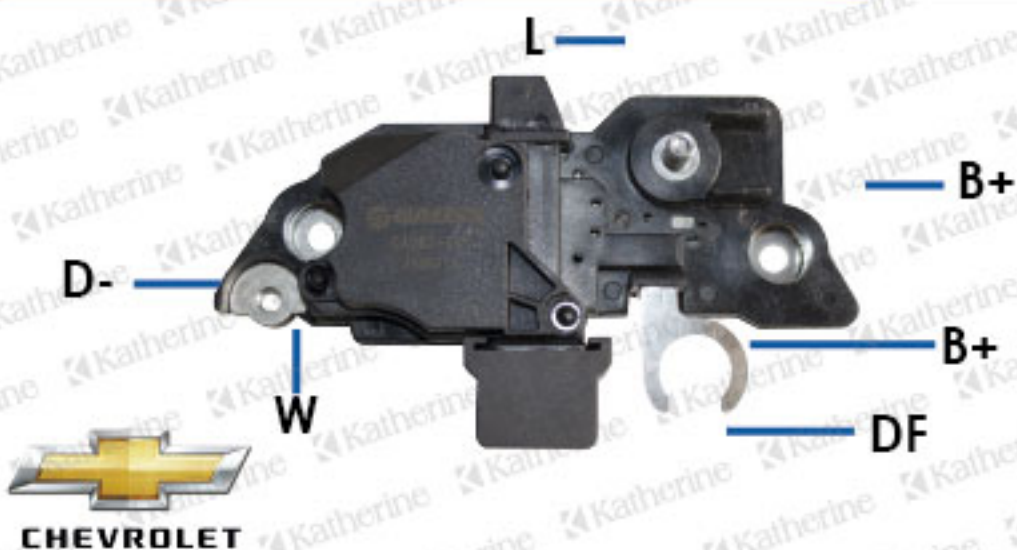

RELAY DE ALTERNADOR 14V (P/ CHEVROLET CORSA
1.0,1.4,1.6i) (AI/TRAN: IB231)

GA397