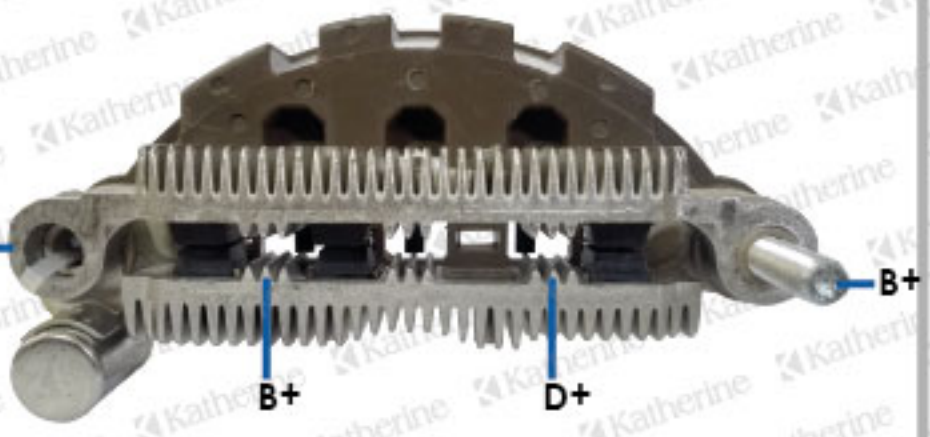

ENCENDIDO

PORTADIODO

GA1160

GA1218

GA1251

GA1382

GA1393