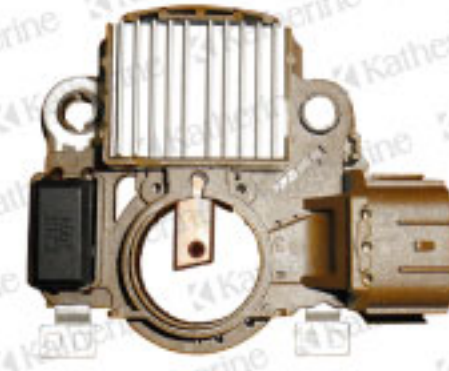

REGULADOR DE VOLTAJE 14V MITSUBISHI / NISSAN / KAVTO

KV-IM274

KAVTO