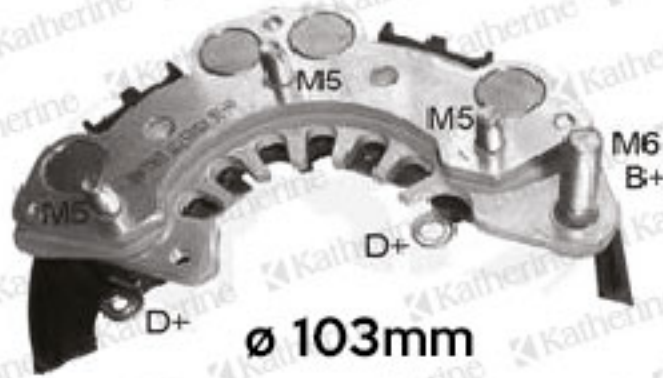

ø 103mm

ISUZU
NISSAN SENTRA
HONDA

(8 DIODOS) (35 AMPERIOS)
(USA PERFORMANCE)

XDR5019

GENERIC