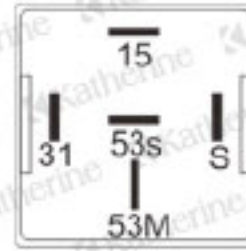

RELAY TEMPORIZADOR DE PARADA 24V CON BUZZER

U-330