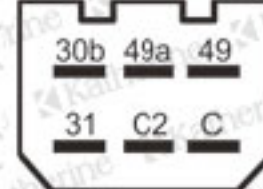

FLASHER DE 6 PINES 24V DIRECCIONALES/
EMERGENCIA BUS/CAMIONES