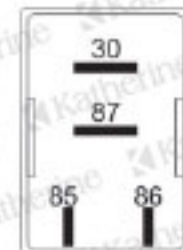

U-344

MINI RELAY 4 PINES 12V 30 AMP AUX. USO GENERAL

U-606 / U-607