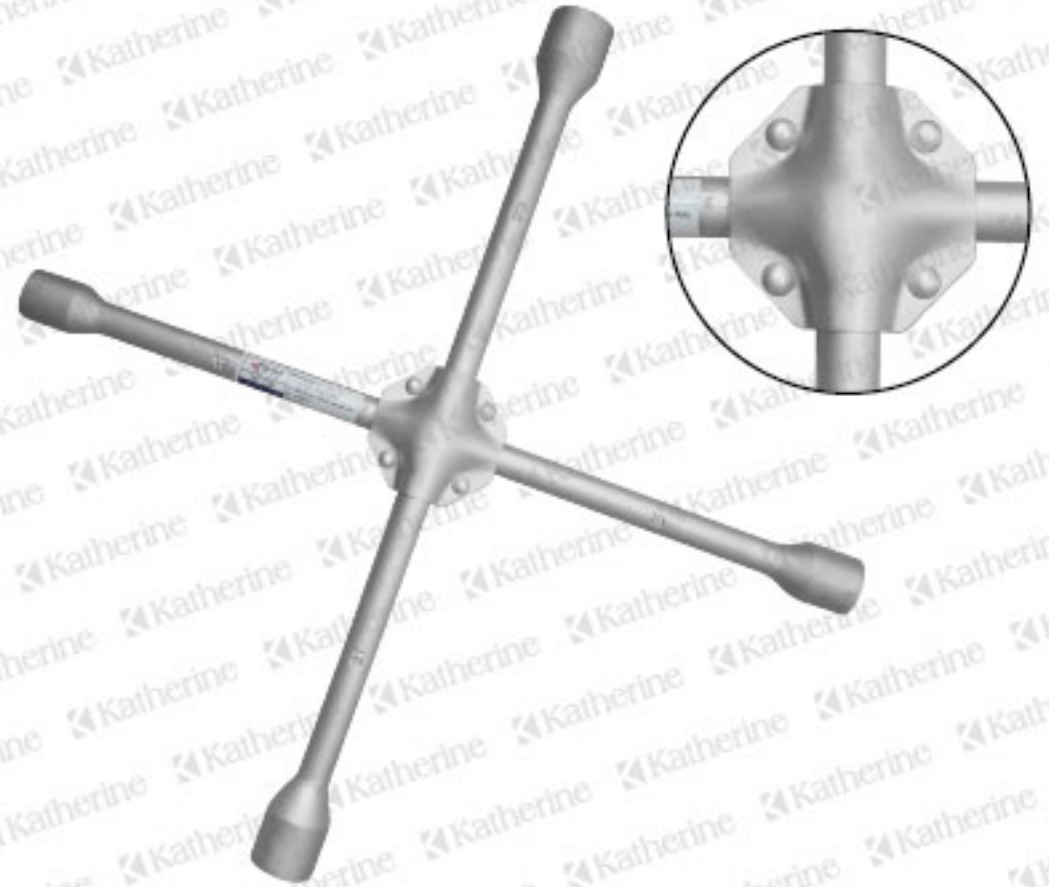

ACCESORIOS

ACCESORIOS DE REMOLQUE

8 MM / 10 MM / CAB602 **KAVTO**

CABLE DE REMOLQUE DE ACERO
(8MM 4T 5T) (10MM 4M 5T S/M) (8MM 2 T S/M)

14" CW / 16" CW **KAVTO**

LLAVE CRUZ (14") O (16") PLOMO
C/ EXTRA SEGURO