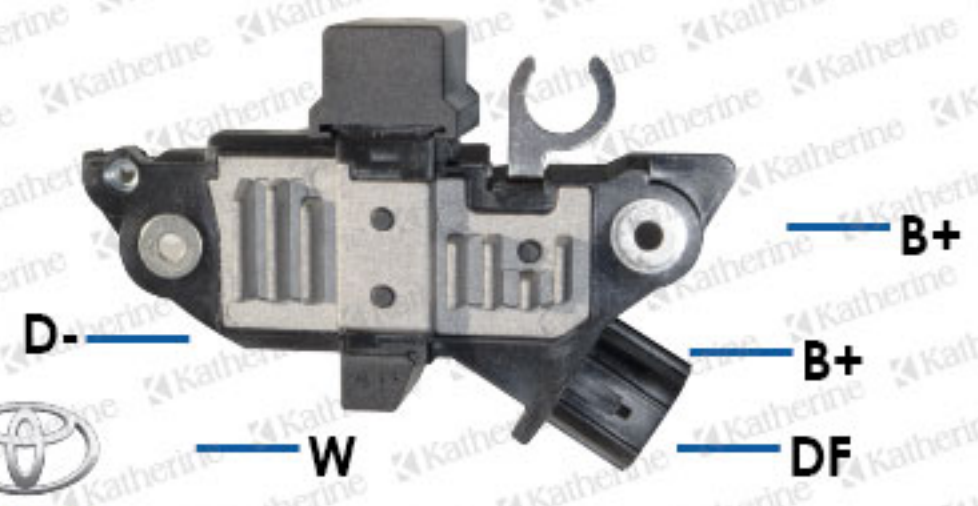

GA025

REGULADOR DE VOLTAJE 14V (WAI/TRAN: IB360)

GA034

REGULADOR DE VOLTAJE 14V (P/MERCEDES BENZ) (WAI/TRAN: IB378,IB035)

GA265

REGULADOR DE VOLTAJE 14V (P/TOYOTA COROLLA, HILUX, CAMRY, AVENYS (WAI/TRAN: IB236)